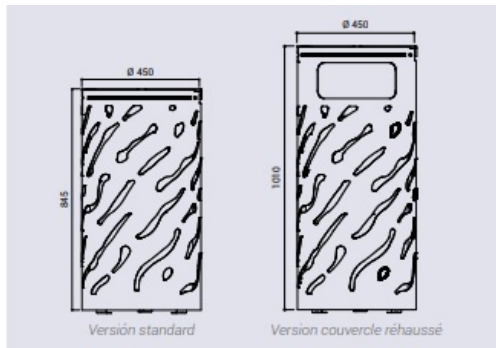

## Plans cotés

## Description

Corbeille ronde en acier de 80L avec seau intérieur en acier galvanisé de grande contenance à la fois moderne et épurée. Structure acier et tôle découpée. Couvercle équipé d'une serrure à clé triangle. Reçoit des sacs de 80 L. Existe avec le seau intérieur peint sur galva avec une complément de prix de 50€.

## Dimensions

- Poids : 40.00 kg
- Diamètres : 45.00 cm