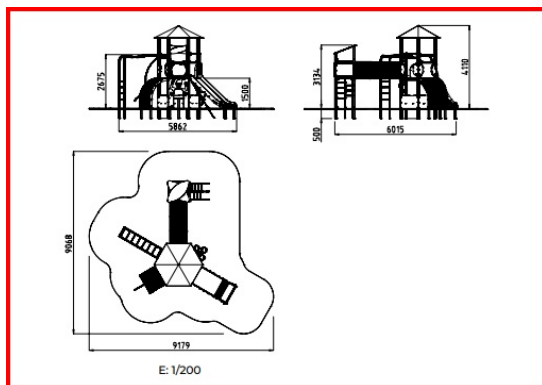

LE ROYAUME DES ELFES

Référence:
JE6144

Plans cotés

Description

Jeu pour enfants de 5 à 12 ans composé d'une tour hexagonale et d'une tour carrée avec toit, d'un tunnel en 3 parties, un toboggan de hauteur 1,5 m, un escalier ondulé, une rampe prises d'escalade courbe, et d'un escalier en filet à grimper. Fabriqué en bois et bois lamellé-collé traité en autoclave classe IV, panneau de coffrage en polyéthylène, toboggan en acier inoxydable, corde en polyester multifilament. Finition peinture poudre. Certifié EN1176

Jeu pré-monté facilitant et réduisant les coûts de montage et de pose.

Longueur 6 m Largeur 5,86 m Hauteur hors-sol 4,1 m Hauteur totale 4,3 m Hauteur de chute 2,67 m Poids 375 kg Surface amortissante 55,70 m²

Dimensions

- Haut. tot : 4.31 m
- Longeur : 6.00 m
- Larg. : 5.86 m
- Poids : 375.00 kg