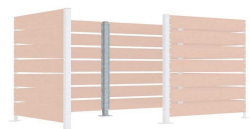

POTEAU POUR CACHE CONTENEUR VENISE

Référence:
P02101_L1

Description

Poteau en acier galvanisé à chaud brut pour cache-conteneur Venise (possibilité de peinture sur galva avec surcoût, nous interroger) Fixation sur platines.

Hauteur 150 cm

Dimensions

- Haut. tot : 150.00 cm
- Poids : 13.00 kg

Variantes du produit

REF **Forme**

P02101 Modèle droit

P02102 Angle

P02103 Extrémité