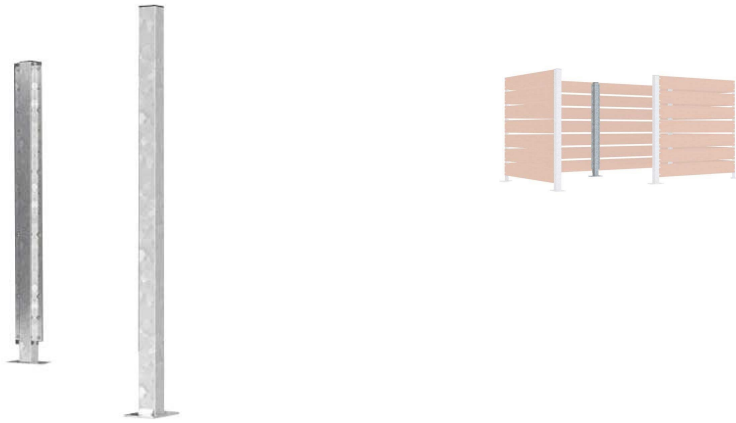

# POTEAU POUR CACHE CONTENEUR VENISE

Référence:  
P02101\_L1

## Description

Poteau en acier galvanisé à chaud brut pour cache-conteneur Venise (possibilité de peinture sur galva avec surcoût, nous interroger) Fixation sur platines. Hauteur 150 cm

## Dimensions

- Haut. tot : 150.00 cm
- Poids : 13.00 kg

## Variantes du produit

REF	Forme
P02101	Modèle droit
P02102	Angle
P02103	Extrémité

Vous souhaitez plus de choix sur ce produit ? Consulter notre [site web](#)