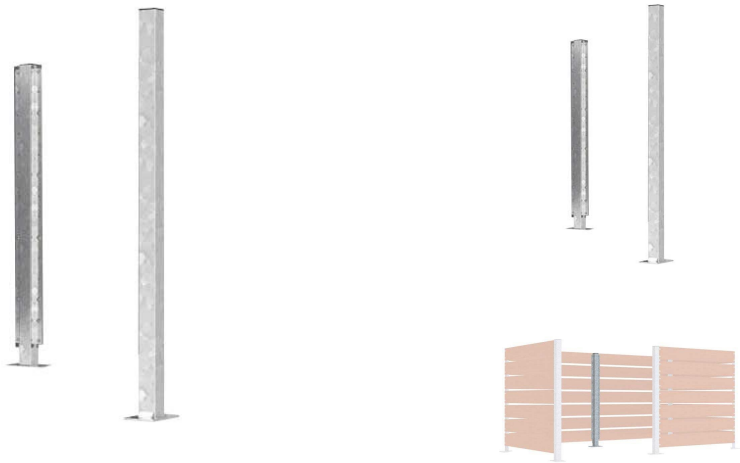

POTEAU POUR CACHE CONTENEUR VENISE

Référence:
P02101_1

Description

Poteau en acier galvanisé à chaud brut pour cache-conteneur Venise (possibilité de peinture sur galva avec surcoût, nous interroger) Fixation sur platines.

Hauteur 150 cm

Dimensions

- Haut. tot : 150.00 cm
- Poids : 13.00 kg

Variantes du produit

REF	Forme
P02101	Modèle droit
P02102	Angle
P02103	Extrémité

Vous souhaitez plus de choix sur ce produit ? Consulter notre [site web](#)