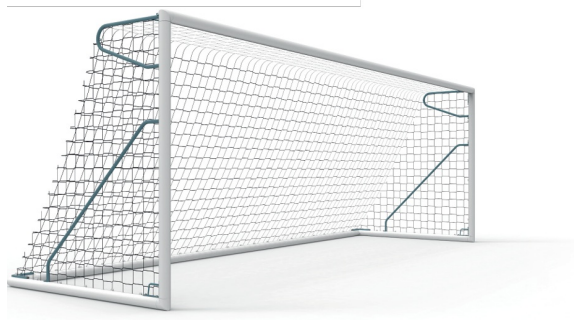

# Buts de Football à 11 Transportables

Référence:  
SP9225

## Description

Paire de buts de foot transportables en aluminium plastifié blanc, conçus pour offrir robustesse, durabilité et performance pour les équipes de foot. Ces buts sont adaptés pour les clubs de foot professionnels et les installations sportives ayant besoin d'équipements de sports de qualité et qui nécessitent des buts de foot facilement déplaçables. Ce modèle déposé garantit une exclusivité et une qualité supérieure aux buts de football transportables standards. Filet non inclus, disponible en option. Dimensions et Poids : Hauteur : 2,44 mètres Largeur : 7,32 mètres Profondeur de l'Assise : 2,2 mètres Poids Total : 70 kg

## Dimensions

- Haut. tot : 2.44 m
- Poids : 70.00 kg
- Larg. : 7.32 m
- Épaisseur / profondeur : 2.20 m