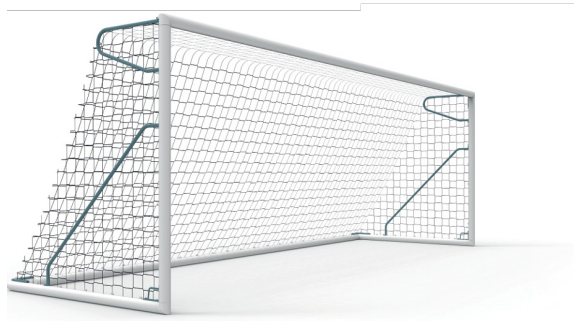

Buts de Football à 11 Transportables

Référence:
SP9225

Plans cotés

Hauteur sous transversale (h)	2,1 m	2,44 m	2 m
Largeur entre les montants (l)	6 m	7,32 m	5 m
Ø des montants et transversales		Ø 102 mm	
Profondeur de l'assise (p)		2,2 m	
Ø oreilles et jambes de force		Ø 32 m	
Poids (le but)	61 kg	70 kg	55 kg

Description

Paire de buts de foot transportables en aluminium plastifié blanc, conçus pour offrir robustesse, durabilité et performance pour les équipes de foot. Ces buts sont adaptés pour les clubs de foot professionnels et les installations sportives ayant besoin d'équipements de sports de qualité et qui nécessitent des buts de foot facilement déplaçables.

Ce modèle déposé garantit une exclusivité et une qualité supérieure aux buts de football transportables standards.

Filet non inclus, disponible en option.

Dimensions et Poids :

- Hauteur : 2,44 mètres
- Largeur : 7,32 mètres
- Profondeur de l'Assise : 2,2 mètres
- Poids Total : 70 kg

Dimensions

- Haut. tot : 2.44 m
- Larg. : 7.32 m
- Poids : 70.00 kg
- Épaisseur / profondeur : 2.20 m