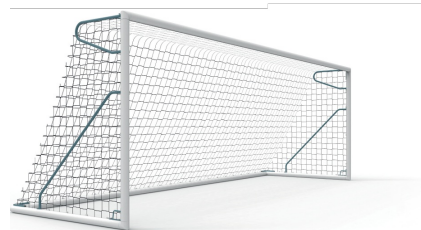

Buts de Football à 11 Transportables

Référence:
SP9225

Plans cotés

Hauteur sous transversale (h)	2,1 m	2,44 m	2 m
Largeur entre les montants (l)	6 m	7,32 m	5 m
Ø des montants et transversales		Ø 102 mm	
Profondeur de l'assise (p)		2,2 m	
Ø oreilles et jambes de force		Ø 32 m	
Poids (le but)	61 kg	70 kg	55 kg

Description

Paire de buts de foot transportables en aluminium plastifié blanc, conçus pour offrir robustesse, durabilité et performance pour les équipes de foot. Ces buts sont adaptés pour les clubs de foot professionnels et les installations sportives ayant besoin d'équipements de sports de qualité et qui nécessitent des buts de foot facilement déplaçables.

Ce modèle déposé garantit une exclusivité et une qualité supérieure aux buts de football transportables standards.

Filet non inclus, disponible en option.

Dimensions et Poids :

- Hauteur : 2,44 mètres
- Largeur : 7,32 mètres
- Profondeur de l'Assise : 2,2 mètres
- Poids Total : 70 kg

Dimensions

- Haut. tot : 2.44 m
- Larg. : 7.32 m
- Poids : 70.00 kg
- Épaisseur / profondeur : 2.20 m