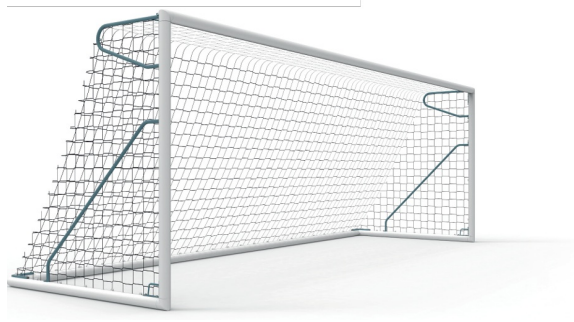

FOOT BUTS ALU A 11 JOUEURS MOBILES (LA PAIRE)

Référence:
SP9225

Description

Buts de foot en aluminium plastifié blanc avec pièces de jonction en aluminium moulé. Poteaux, transversale et assise du but Ø 10,2 cm. Oreilles et jambe de force en tube acier sendzimir plastifié gris Ø 3,2 cm. Crochets nylon pour fixation du filet. Ancrages fournis. Conforme à la norme NF EN 748

En option les filets trapézoïdaux, le sabot de transport avec roue gonflable, lest de but transportable, jeu de 4 roues escamotables et 2 lests.

Hauteur 2,44 m Largeur 7,32 m, profondeur de l'assise 2,2 m Poids 70 kg

Dimensions

- Haut. tot : 2.44 m