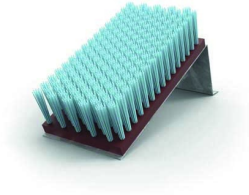

Brosse Chaussures de Foot

Référence:
SP9262

Description

Facilitez le nettoyage des crampons avec une brosse à chaussures, spécialement conçue pour être placée devant les vestiaires, les salles de sport ou terrains de sports et autres installations sportives. Cette brosse solide avec son support en acier électrozingué et poils en nylon, est idéale pour un nettoyage simple et rapide après les activités sportives des équipes. Longueur 32 cm Largeur 16,5 cm

Dimensions

- Longueur : 32.00 cm
- Larg. : 16.50 cm