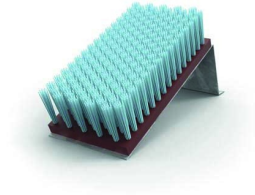

# Brosse Chaussures de Foot

Référence:  
SP9262

## Description

---

Facilitez le nettoyage des crampons avec une brosse à chaussures, spécialement conçue pour être placée devant les vestiaires, les salles de sport ou terrains de sports et autres installations sportives.

Cette brosse solide avec son support en acier électrozingué et poils en nylon, est idéale pour un nettoyage simple et rapide après les activités sportives des équipes.

Longueur 32 cm

Largeur 16,5 cm

## Dimensions

---

- Longueur : 32.00 cm
- Larg. : 16.50 cm