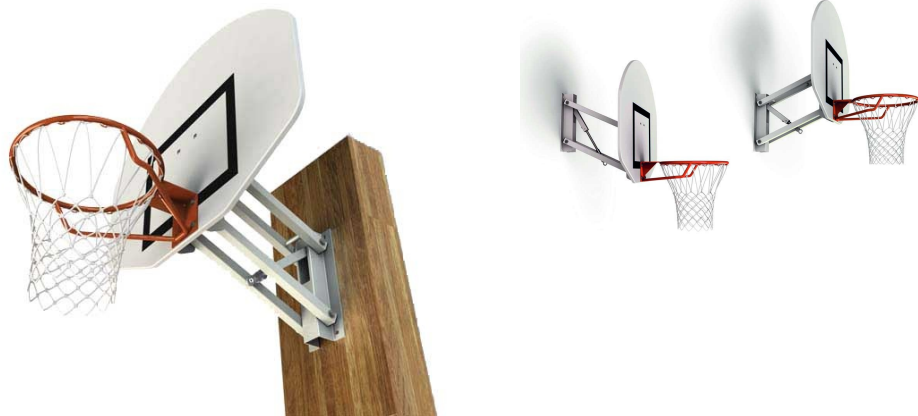

# Panier de Basket Réglable Mural

Référence:  
SP8444

## Description

Panier de basket réglable mural en acier plastifié, conçu pour offrir une performance professionnelle. Réglable de 2,6 à 3,05 m grâce à une crosse de manœuvre et un vérin à vis sans fin, il est idéal pour les écoles, les clubs de basket, les gymnases et les terrains de sport publics. Robustesse, durabilité et ajustement facile en font le choix parfait pour tous les environnements sportifs. Caractéristiques : Dimensions du panneau : 112 x 77,5 x 2 cm Matériau du panneau : Polyester Matériau structure : Acier plastifié Hauteur réglable : De 2,6 à 3,05 mètres Filet : Fil de Ø 5 cm Poids total : 41 kg

## Dimensions

- Poids : 41.00 kg

## Plans cotés

Hauteur du cercle par rapport au sol ..... 2,6 ou 3,05 m  
Déport (d)..... 0,62 m  
Poids..... 42 kg