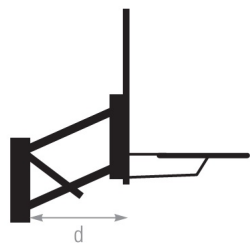

Panier de Basket Réglable Mural

Référence:
SP8444

Plans cotés

Hauteur du cercle par rapport au sol 2,6 ou 3,05 m
Déport (d)..... 0,62 m
Poids..... 42 kg

Description

- Panier de basket réglable mural en acier plastifié, conçu pour offrir une performance professionnelle.
- Robustesse, durabilité et ajustement facile en font le choix parfait pour tous les environnements sportifs.
- Matériau du panneau : Polyester
- Hauteur réglable : De 2,6 à 3,05 mètres
- Poids total : 41 kg
- Réglable de 2,6 à 3,05 m grâce à une crosse de manœuvre et un vérin à vis sans fin, il est idéal pour les écoles, les clubs de basket, les gymnases et les terrains de sport publics.
- Caractéristiques :
 - Dimensions du panneau : 112 x 77,5 x 2 cm
 - Matériau structure : Acier plastifié
 - Filet : Fil de Ø 5 cm

Dimensions

- Poids : 41.00 kg