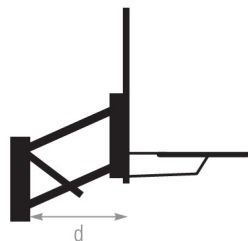

## Description

Panier de basket réglable mural en acier plastifié, conçu pour offrir une performance professionnelle. Réglable de 2,6 à 3,05 m grâce à une crosse de manœuvre et un vérin à vis sans fin, il est idéal pour les écoles, les clubs de basket, les gymnases et les terrains de sport publics. Robustesse, durabilité et ajustement facile en font le choix parfait pour tous les environnements sportifs. Caractéristiques : Dimensions du panneau : 112 x 77,5 x 2 cm Matériau du panneau : Polyester Matériau structure : Acier plastifié Hauteur réglable : De 2,6 à 3,05 mètres Filet : Fil de Ø 5 cm Poids total : 41 kg

## Dimensions

- Poids : 41.00 kg

## Plans cotés

Hauteur du cercle par rapport au sol ..... 2,6 ou 3,05 m  
Déport (d)..... 0,62 m  
Poids..... 42 kg