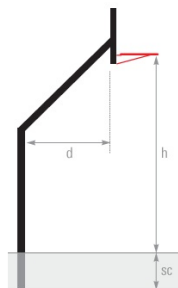

# Panier de Basket Sur Pied avec Renfort

Référence:  
SP8431

Gousset renfort

## Description

- Panier de basket sur pied avec renfort, conçu pour un usage extérieur durable. Son mât monobloc en acier galvanisé (10 x 10 cm) avec gousset de renfort assure une excellente résistance aux intempéries. Équipé d'un panneau demi-lune, d'un cercle renforcé et d'un filet Ø 5 mm, il garantit stabilité et sécurité.

Hauteur du cercle : 3,05 m  
(réglementaire) – Déport : 1,2 m –  
Fixation : Scellement direct de 70 cm –  
Poids : 77 kg

## Plans cotés

Hauteur du cercle par rapport au sol (h) : 2,6 ou 3,05 m  
Scellement (sc)..... 0,7 m  
Déport (d)..... 1,2 m