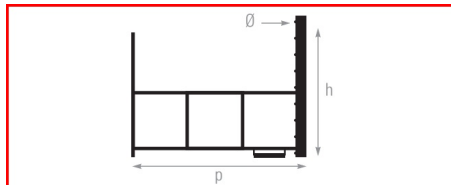

Filet non inclus, option disponible.

Dimensions et poids :

- Hauteur : 2 mètres
- Profondeur réglable : De 2,17 à 3,6 mètres
- Largeur : 5 mètres
- Poids Total : 125 kg

Dimensions

- Haut. tot : 2.00 m
- Larg. : 5.00 m
- Poids : 125.00 kg

Plans cotés

hauteur sous transversale (h)	2,1 m
hauteur des montants (l)	6 m
profondeur réglable (p)	2,17 à 3,6 m
Ø des montants et transversales	100 x 120 mm
Poids (1 but)	127 kg