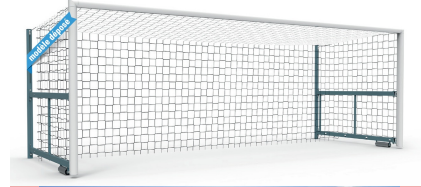

Buts de Football à 8 Repliables et Réglables

Référence:
SP9209

Description

Améliorez la qualité et la fonctionnalité des terrains de football avec la paire de buts en aluminium repliables et réglables plastifié blanc. Spécialement conçus pour offrir aux clubs de foot, robustesse, durabilité et performance. Ces buts de foot repliables offrent un atout majeur avec un gain de place optimal pour accueillir d'autres évènements sur le terrain. Filet intégré dans le profil aluminium sans crochets.

Filet non inclus, option disponible.

Dimensions et poids :

- Hauteur : 2 mètres
- Profondeur réglable : De 2,17 à 3,6 mètres
- Largeur : 5 mètres
- Poids Total : 125 kg

Dimensions

- Haut. tot : 2.00 m
- Larg. : 5.00 m
- Poids : 125.00 kg

Plans cotés

hauteur sous transversale (h)	2,1 m
hauteur des montants (l)	6 m
profondeur réglable (p)	2,17 à 3,6 m
Ø des montants et transversales	100 x 120 mm
Poids (1 but)	127 kg