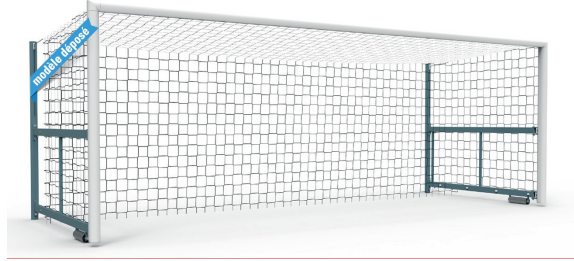

Buts de Football à 8 Repliables et Réglables

Référence:
SP9209

Description

Améliorez la qualité et la fonctionnalité des terrains de football avec la paire de buts en aluminium repliables et réglables plastifié blanc. Spécialement conçus pour offrir aux clubs de foot, robustesse, durabilité et performance. Ces buts de foot repliables offrent un atout majeur avec un gain de place optimal pour accueillir d'autres évènements sur le terrain. Filet intégré dans le profil aluminium sans crochets.

Filet non inclus, option disponible.

Dimensions et poids :

- Hauteur : 2 mètres
- Profondeur réglable : De 2,17 à 3,6 mètres
- Largeur : 5 mètres
- Poids Total : 125 kg

Dimensions

- Haut. tot : 2.00 m
- Larg. : 5.00 m
- Poids : 125.00 kg

Plans cotés

hauteur sous transversale (h)	2,1 m
hauteur des montants (l)	6 m
profondeur réglable (p)	2,17 à 3,6 m
Ø des montants et transversales	100 x 120 mm
Poids (1 but)	127 kg