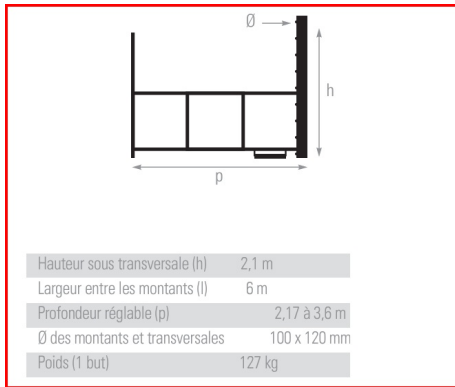

Buts de Football à 8 Repliables et Réglables

Référence:
SP9209

Plans cotés

Description

Paire de buts de foot avec façade avant en aluminium plastifié blanc et profilé ovoïde Ø 10 x 12 cm. Cage arrière en tube rectangulaire en acier galvanisé plastifié gris 8 x 4 cm. Cage arrière fixée sur les montants à l'aide de 4 étriers d'épaisseur 6mm. Etrier fixé par 4 vis Ø 1 cm. Mâts arrière Ø 8 cm à sceller dans les fourreaux. Profondeur réglable de 2,17 à 3,6 m. Filet intégré dans le profil aluminium sans crochets. Pièces de jonction en aluminium moulé adaptées au système de filet intégré. Rouleaux de déplacement en acier électrozingué longueur 30 cm.

En option, le filet fil PP de 3 mm sans nœuds, les fourreaux de scellement des mâts arrière.

Hauteur 2 m Largeur 5 m Poids 125 kg

Dimensions

- Haut. tot : 2.00 m
- Poids : 125.00 kg
- Larg. : 5.00 m