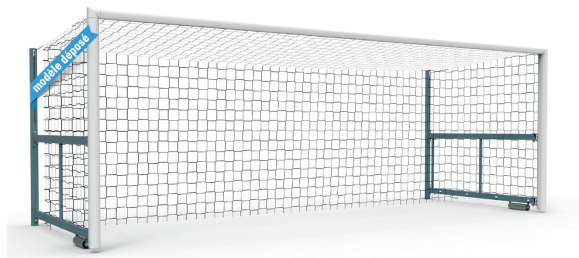

Buts de Football à 8 Repliables et Réglables

Référence:
SP9209

Plans cotés

Description

Paire de buts de foot avec façade avant en aluminium plastifié blanc et profilé ovoïde Ø 10 x 12 cm. Cage arrière en tube rectangulaire en acier galvanisé plastifié gris 8 x 4 cm. Cage arrière fixée sur les montants à l'aide de 4 étriers d'épaisseur 6mm. Etrier fixé par 4 vis Ø 1 cm. Mâts arrière Ø 8 cm à sceller dans les fourreaux. Profondeur réglable de 2,17 à 3,6 m. Filet intégré dans le profil aluminium sans crochets. Pièces de jonction en aluminium moulé adaptées au système de filet intégré. Rouleaux de déplacement en acier électrozingué longueur 30 cm.

En option, le filet fil PP de 3 mm sans nœuds, les fourreaux de scellement des mâts arrière.

Hauteur 2 m Largeur 5 m Poids 125 kg

Dimensions

- Haut. tot : 2.00 m
- Poids : 125.00 kg
- Larg. : 5.00 m