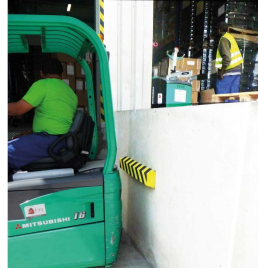

Mousse de protection anti-choc rigide

Référence:
SE1029

Description

Butoir de protection en mousse rigide EVA jaune et noir - Sécurisez vos espaces avec ce pare-chocs haute densité. Résistant et conforme aux normes REACH, il absorbe efficacement les chocs et signale les obstacles grâce à ses couleurs haute visibilité. Idéal pour entrepôts, parkings et zones industrielles.

Dimensions : 100 cm x 15 cm x 10 cm x 8 cm. Léger (0,3 kg) et facile à installer, il protège murs, machines et équipements.

Robuste, durable et essentiel pour prévenir les accidents !

Dimensions

- Haut. tot : 8.00 cm
- Longueur : 100.00 cm
- Poids : 0.30 kg