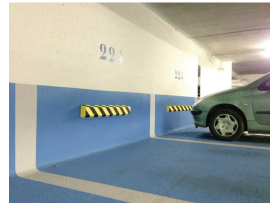

Mousse de protection anti-choc rigide

Référence:
SE1029

Description

Butoir de protection en mousse rigide EVA jaune et noir - Sécurisez vos espaces avec ce pare-chocs haute densité. Résistant et conforme aux normes REACH, il absorbe efficacement les chocs et signale les obstacles grâce à ses couleurs haute visibilité. Idéal pour entrepôts, parkings et zones industrielles.

Dimensions : 100 cm x 15 cm x 10 cm x 8 cm. Léger (0,3 kg) et facile à installer, il protège murs, machines et équipements.

Robuste, durable et essentiel pour prévenir les accidents !

Dimensions

- Haut. tot : 8.00 cm
- Longueur : 100.00 cm
- Poids : 0.30 kg