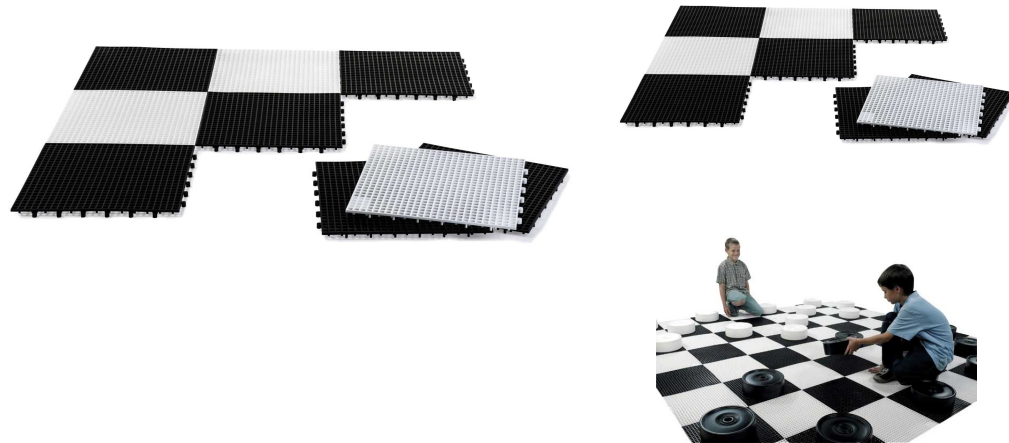

# ECHIQUIER / DAMIER EXTERIEUR

Référence:  
SP2027

## Description

---

Plateau de jeux géant en polyéthylène rotomoulé pour pièces d'échecs ou pions de dame. Composé de 64 cases de 35 x 35 cm blanches et noires ajourées pour permettre l'évacuation des eaux de pluie. Les pièces sont à imbriquées les unes dans les autres. Surface totale 8 m<sup>2</sup>. Poids total 20 kg

## Dimensions

---

- Poids : 20.00 kg