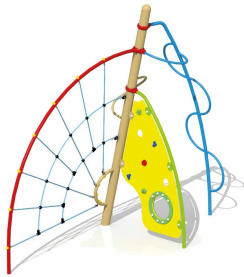

L'EXPLORATEUR INTREPIDE

Référence:
JE6509

Description

Jeu à grimper pour enfants de 6 à 15 ans avec poteaux métalliques de 12,7 cm et tubes métalliques de 3,4 x 4,8 cm (RAL1001). Composé d'un plateau à grimper central auxquels 3 éléments sont attachés par des étriers de serrage en aluminium: une échelle en forme de serpent + un filet incliné tordu entre le poteau central et le tube incliné + un filet composé de cordages en polypropylène de 16 mm renforcés par des câbles en acier + un mur d'escalade avec prises en matière synthétique des 2 côtés. Ecrous et boulons protégés par un capuchon en forme de fleur. Pièces de métal traitées anti-corrosion avec un revêtement polyester. Ancré directement au sol par du béton. Dimensions: 3,9 x 1,7 x 3,3 m. Hauteur de chute 2,7 m
Zone de sécurité 32,5 m²