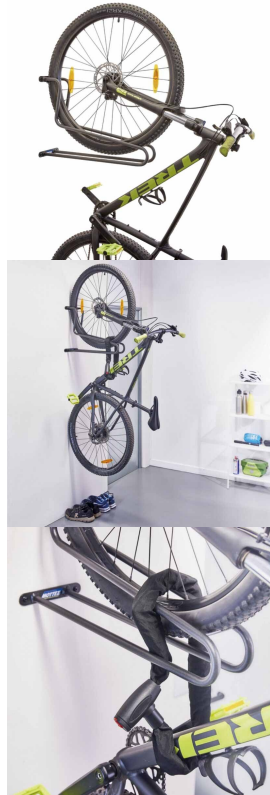

# SUPPORT VELO MURAL VERTICAL

Référence:  
VE5005

## Description

Support vélo composé d'un tube acier contenant 70% de produit recyclé Ø 1,6 cm et d'épaisseur 1,5 mm soudé sur platine acier épaisseur 3 mm peint noir sablé. Permet de gagner de la place en rangeant verticalement le vélo et en plaçant la roue avant dans le panier de largeur 7 cm. Fixation au mur par 4 vis MB non fournies. Poids maximal supporté 30 kg. Longueur 60 cm Largeur 17 cm Hauteur 41 cm Poids 2,3 kg

## Dimensions

- Haut. tot : 41.00 cm
- Longueur : 60.00 cm
- Larg. : 17.00 cm
- Poids : 2.30 kg