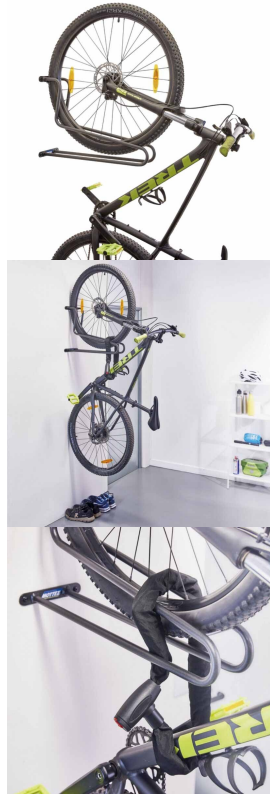

# SUPPORT VELO MURAL VERTICAL

Référence:  
VE5005

## Description

---

Support vélo composé d'un tube acier contenant 70% de produit recyclé Ø 1,6 cm et d'épaisseur 1,5 mm soudé sur platine acier épaisseur 3 mm peint noir sablé. Permet de gagner de la place en rangeant verticalement le vélo et en plaçant la roue avant dans le panier de largeur 7 cm. Fixation au mur par 4 vis MB non fournies. Poids maximal supporté 30 kg. Longueur 60 cm Largeur 17 cm Hauteur 41 cm Poids 2,3 kg

## Dimensions

---

- Haut. tot : 41.00 cm
- Longueur : 60.00 cm
- Larg. : 17.00 cm
- Poids : 2.30 kg