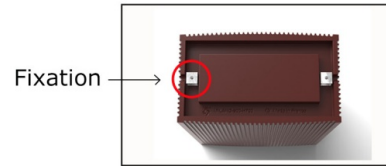

Jardinière polyéthylène Pampelune

Référence:
JA0140_1

Description

Jardinière rectangulaire avec contre-bac en polyéthylène rotomoulé (PEHD) 100% recyclable. Le contre-bac de coloris noir est 100% recyclé et recyclable. Le PEHD est teinté dans la masse pour une bonne résistance aux UV. Léger et résistant avec une faible conductivité thermique pour un développement optimal des des plantes. Le contre-bac est nécessaire et pour une utilisation extérieure, percer le contre-bac et la jardinière pour évacuer l'eau excédentaire.

Existe en 2 dimensions avec 1 contre-bac pour le petit modèle et 2 contre-bacs pour le grands.

Dimensions

- Haut. tot : 70.00 cm
- Longeur : 50.00 cm
- Larg. : 29.00 cm
- Poids : 9.00 kg

Variantes du produit

REF	Taille
JA0140	size_50x29x70cm
JA0141	size_96x29x70cm

Vous souhaitez plus de choix sur ce produit ? Consulter notre [site web](#)