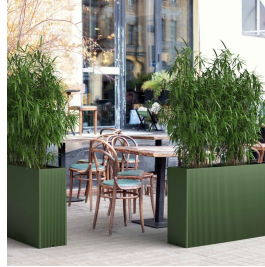

Jardinière polyéthylène Pampelune

Référence:
JA0140_1

Description

Jardinière rectangulaire avec contre-bac en polyéthylène rotomoulé (PEHD) 100% recyclable. Le contre-bac de coloris noir est 100% recyclé et recyclable. Le PEHD est teinté dans la masse pour une bonne résistance aux UV. Léger et résistant avec une faible conductivité thermique pour un développement optimal des des plantes. Le contre-bac est nécessaire et pour une utilisation extérieure, percer le contre-bac et la jardinière pour évacuer l'eau excédentaire.

Existe en 2 dimensions avec 1 contre-bac pour le petit modèle et 2 contre-bacs pour le grands.

Dimensions

- Haut. tot : 70.00 cm
- Longeur : 50.00 cm
- Larg. : 29.00 cm
- Poids : 9.00 kg

Variantes du produit