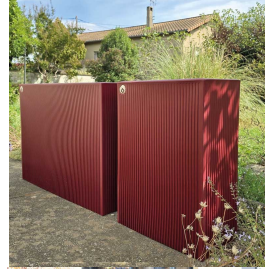

Jardinière polyéthylène Pampelune

Référence:
JA0140_1

Description

Jardinière rectangulaire avec contre-bac en polyéthylène rotomoulé (PEHD) 100% recyclable. Le contre-bac de coloris noir est 100% recyclé et recyclable. Le PEHD est teinté dans la masse pour une bonne résistance aux UV. Léger et résistant avec une faible conductivité thermique pour un développement optimal des des plantes. Le contre-bac est nécessaire et pour une utilisation extérieure, percer le contre-bac et la jardinière pour évacuer l'eau excédentaire.

Existe en 2 dimensions avec 1 contre-bac pour le petit modèle et 2 contre-bacs pour le grands.

Dimensions

- Haut. tot : 70.00 cm
- Longeur : 50.00 cm
- Larg. : 29.00 cm
- Poids : 9.00 kg

Variantes du produit