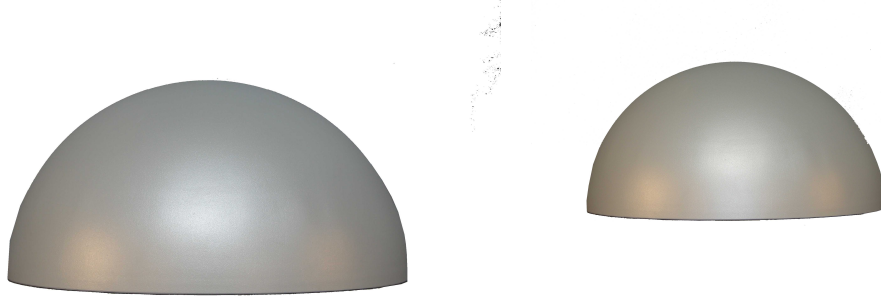

BORNE FONTE SEMI-SPHERIQUE FREJUS

Référence:
B03818_1

Description

Borne sphérique monobloc en fonte disponible en 2 diamètres.

3 réservations taraudées M8 en partie intérieure. 3 tiges d'ancrage M8 longueur 16 cm à visser sous la borne.

- Ø 40 cm Hauteur 22 cm Poids 18 kg
- Ø 30 cm Hauteur 16 cm Poids 16 kg

Dimensions

- Haut. tot : 22.00 cm
- Poids : 18.00 kg

Variantes du produit

REF	Diamètre
B03818	40.00 cm
B03819	30.00 cm

Vous souhaitez plus de choix sur ce produit ? Consulter notre [site web](#)