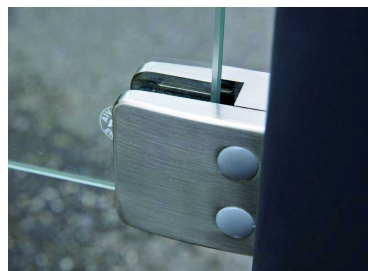

Abri bus Lunel 2,5 m

Référence:
AB4101_1

Description

Abri bus de 2,5 m de long (disponible aussi en version 5m) et de profondeur 1,6 m composé de poteaux carrés en tube acier 8 x 8 cm. Peut être modulable par ajout d'éléments complémentaires de, 2,5 m ou 5m avec ou sans bardages, nous consulter. Toiture en panneaux en polycarbonate alvéolaire 10 mm traités anti-UV. Cadre de toiture composé de 2 traverses en tube acier galvanisé 6 x 6 cm. Bardages de fond et latéraux en verre sécurisé épaisseur 8 mm fixés par pincement en Zamak finition brossée. Finition peinture sur galva selon RAL ci-joint. Fixation sur platines.

En option la vitrine d'information intégrée au bardage de fonds, le caisson d'affichage lumineux.

Hauteur sous-toiture minimum 2,275 m maximum 2,48 m

Dimensions

- Longueur : 2.50 m
- Poids : 308.00 kg
- Épaisseur / profondeur : 1.60 m