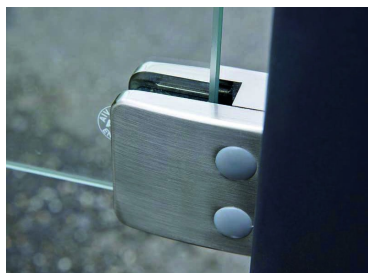

## Description

Abri bus de 2,5 m de long (disponible aussi en version 5m ) et de profondeur 1,6 m composé de poteaux carrés en tube acier 8 x 8 cm. Peut être modulable par ajout d'éléments complémentaires de, 2,5 m ou 5m avec ou sans bardages, nous consulter. Toiture en panneaux en polycarbonate alvéolaire 10 mm traités anti-UV. Cadre de toiture composé de 2 traverses en tube acier galvanisé 6 x 6 cm. Bardages de fond et latéraux en verre sécurisé épaisseur 8 mm fixés par pincement en Zamak finition brossée. Finition peinture sur galva selon RAL ci-joint. Fixation sur platines. En option la vitrine d'information intégrée au bardage de fonds, le caisson d'affichage lumineux. Hauteur sous-toiture minimum 2,275 m maximum 2,48 m