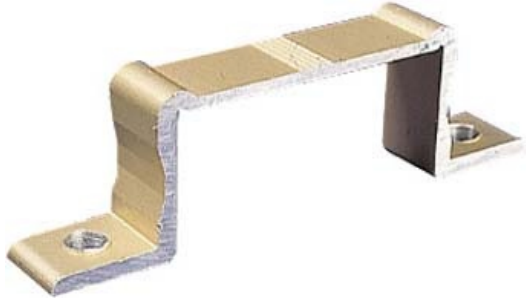

BRIDE 80 X 40 + 2 BOULONS vendu par 2

Référence:
S11093

Description

Pour fixation du panneau sur le poteau. Vendu par 2 puisqu'il faut 2 colliers et 4 boulons pour fixer un panneau sur un poteau.