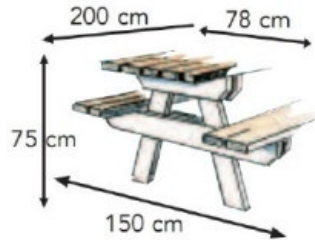

Ensemble Coudroy

Référence:
TA1235

☆ garantie 2 ans

Plans cotés

Description

Table de pique-nique classique pour espaces publics.

En pin traité autoclave classe IV certifié FSC. Lames assise et plateau d'épaisseur 4,5 cm.

Largeur du plateau 90 cm. Modèle à sceller anti-vandalisme avec renfort métallique à l'intérieur des pieds rendant le sciage impossible. Existe en version PMR (nous consulter).

Longueur 200 cm, largeur plateau 90 cm, largeur au sol 150 cm, hauteur 75 cm, hauteur assise 45 cm. Poids 109 kg.

Dimensions

- Haut. tot : 75.00 cm
- Longeur : 200.00 cm
- Larg. : 150.00 cm
- Poids : 109.00 kg