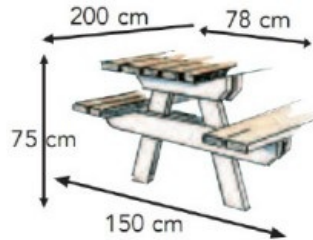

## Plans cotés

## Description

Table de pique-nique classique – idéale pour les espaces publics Conçue pour durer, cette table de pique-nique en pin traité autoclave classe IV, certifié FSC, offre robustesse et respect de l'environnement. Caractéristiques principales : Matériau : pin traité autoclave classe IV, certifié FSC. Lames : plateau et assises d'une épaisseur de 4,5 cm. Plateau : largeur 90 cm pour un confort optimal. Renfort anti-vandalisme : pieds renforcés par un système métallique interne rendant le sciage impossible. Dimensions : Longueur : 200 cm Largeur du plateau : 90 cm Largeur au sol : 150 cm Hauteur : 75 cm Hauteur d'assise : 45 cm Poids : 109 kg Options disponibles : Version PMR (nous consulter).

## Dimensions

- Haut. tot : 75.00 cm
- Longeur : 200.00 cm
- Larg. : 150.00 cm
- Poids : 109.00 kg