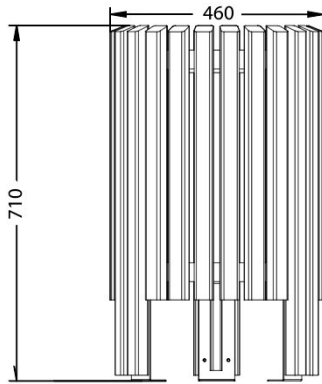

Corbeille Nicea 40l

Référence:
P02050

☆ garantie 2 ans

Plans cotés

Description

Corbeille urbaine de 40 litres en bois exotique sans conteneur avec sac poubelle. Seau en option. Ossature acier noir sablé. A sceller.
Hauteur totale 71 cm. Ø 46 cm. Poids : 16,9 kg

Dimensions

- Haut. tot : 71.00 cm
- Diamètres : 46.00 cm
- Poids : 16.90 kg