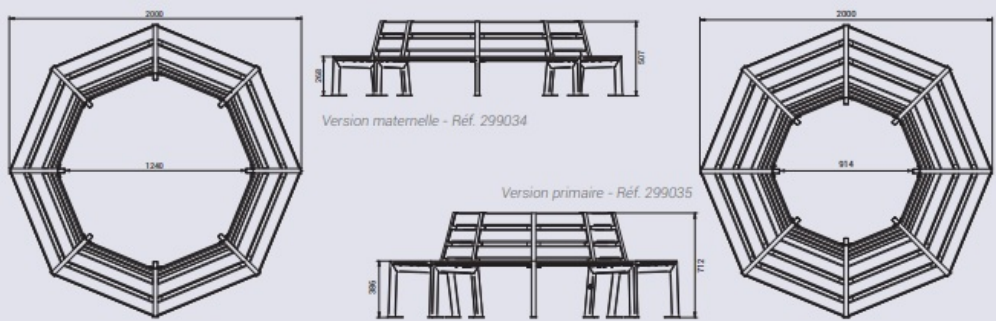

Banc Bambin tour d'arbre multicolore

Référence:
PA4793

☆ garantie 2 ans

Plans cotés

Description

Banc octogonal, int, rieur 124 cm, ext, rieur 200 cm. Lattes en chêne. Poids 60 kg. Fixation sur platines.