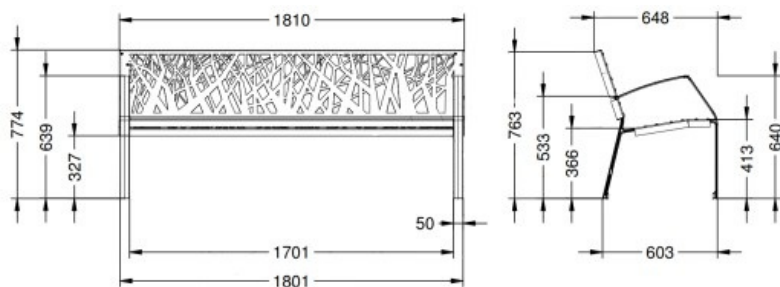

Banc Philadelphie

Référence:
BA0162

☆ garantie 2 ans

Plans cotés

Description

Banc design nature – élégant et résistant, ce banc inspiré de la nature s'intègre harmonieusement dans les espaces extérieurs, offrant confort et esthétique en parfaite symbiose avec l'environnement. L'assise et le dossier sont réalisés en tôle d'acier, ornés de motifs inspirés de la nature, ajoutant une touche organique au design. Les piétements sont en fonte ductile, garantissant une stabilité et une durabilité accrues. La peinture est appliquée avec une couche d'apprêt et une finition en peinture cuite au four. Les finitions incluent une assise martelée marron et des piétements martelés noirs, créant une harmonie idéale pour les espaces extérieurs. Le banc est livré démonté, facilitant une installation rapide et simple. Dimensions : Longueur : 181 cm Largeur : 63,8 cm Hauteur totale : 77,4 cm Hauteur d'assise : 41,3 cm Poids : 50 kg

Dimensions

- Haut. tot : 77.40 cm
- Longueur : 181.00 cm
- Larg. : 63.80 cm
- Poids : 50.00 kg