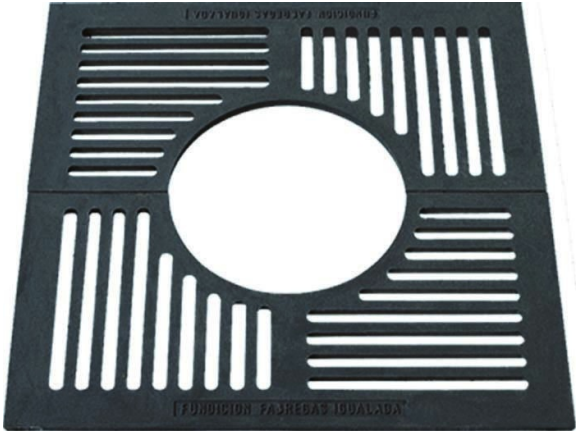

Cadre pour grille Lens 100 x 100 - 45

Référence:
AR4975

☆ garantie 2 ans

Description

Cadre pour grille Lens