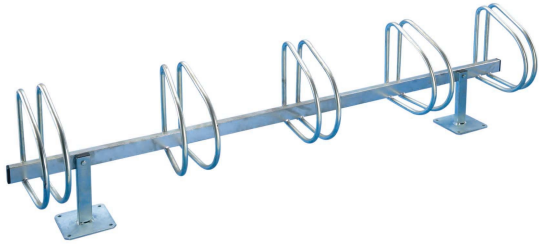

Range vélos Zephir

Référence:
VE5190

☆ garantie 2 ans

Description

Range-vélos sur pieds pour 5 vélos – robuste et pratique Ce range-vélos est conçu pour offrir une solution pratique et sécurisée pour le stationnement de vélos, idéal pour les espaces publics et les entreprises. Caractéristiques : Matériau : tube en acier zingué de Ø 16 mm, traité contre la rouille. Montage : à monter soi-même, visserie de montage fournie. Fixation : visserie de fixation au sol non fournie. Pieds : platines de 25 cm x 25 cm avec trous de fixation de Ø 1 cm Hauteur des pieds : 23,5 cm pour un positionnement stable du range-vélos. Dimensions : Capacité : 5 vélos

Dimensions

- Longueur : 193.00 cm
- Poids : 6.90 kg
- Épaisseur / profondeur : 42.00 cm