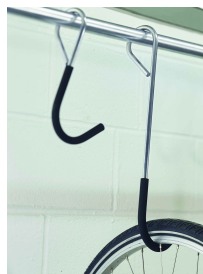

Accroche vélos mural

Référence:
VE5040

☆ garantie 2 ans

Description

Support mural pour vélos – pratique et sécurisée Ce support mural permet de suspendre jusqu'à 5 vélos, offrant une solution de stationnement pratique et gain de place pour les espaces publics, les entreprises ou les résidences. Caractéristiques : Matériau : tubes en acier de \varnothing 3 cm et 3,5 cm pour une structure solide et durable. Finition : peinture époxy pour une protection contre les intempéries et les chocs. Crochets : 5 crochets de \varnothing 1,6 cm gainés pour protéger les vélos. Fixation : à fixer sur le mur (visserie non fournie), idéale pour un gain de place. Dimensions : Capacité : 5 vélos suspendus

Dimensions

- Longueur : 136.00 cm
- Poids : 4.60 kg