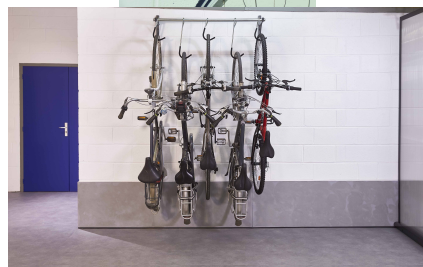

Accroche vélos mural

Référence:
VE5040

☆ garantie 2 ans

Description

Support mural pour vélos – pratique et sécurisée Ce support mural permet de suspendre jusqu'à 5 vélos, offrant une solution de stationnement pratique et gain de place pour les espaces publics, les entreprises ou les résidences. Caractéristiques : Matériau : tubes en acier de \varnothing 3 cm et 3,5 cm pour une structure solide et durable. Finition : peinture époxy pour une protection contre les intempéries et les chocs. Crochets : 5 crochets de \varnothing 1,6 cm gainés pour protéger les vélos. Fixation : à fixer sur le mur (visserie non fournie), idéale pour un gain de place. Dimensions : Capacité : 5 vélos suspendus

Dimensions

- Longueur : 136.00 cm
- Poids : 4.60 kg