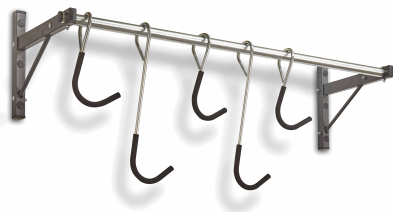

Accroche vélos mural

Référence:
VE5040

☆ garantie 2 ans

Description

Support mural pour vélos – pratique et sécurisée Ce support mural permet de suspendre jusqu'à 5 vélos, offrant une solution de stationnement pratique et gain de place pour les espaces publics, les entreprises ou les résidences. Caractéristiques : Matériau : tubes en acier de \varnothing 3 cm et 3,5 cm pour une structure solide et durable. Finition : peinture époxy pour une protection contre les intempéries et les chocs. Crochets : 5 crochets de \varnothing 1,6 cm gainés pour protéger les vélos. Fixation : à fixer sur le mur (visserie non fournie), idéale pour un gain de place. Dimensions : Capacité : 5 vélos suspendus

Dimensions

- Longueur : 136.00 cm
- Poids : 4.60 kg