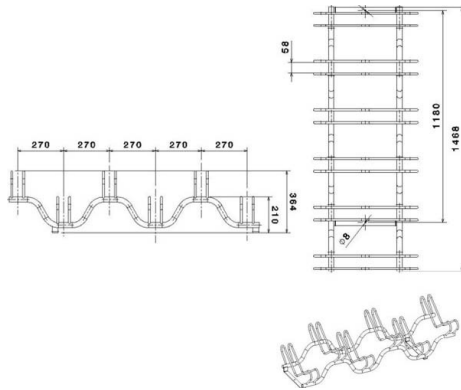

Range vélos 2 niveaux - 6 places

Référence:
VE3913

☆ garantie 2 ans

Plans cotés

Description

Ce râtelier pour 6 vélos s'intègre parfaitement dans l'abri Pelvoux ou tout autre aménagement de stationnement. Compact et fonctionnel, il permet un entreposage stable avec un entre-axe de 270 mm entre chaque roue.

L'emplacement prévu pour les roues mesure 58 mm, compatible avec la majorité des vélos standards.

Dimensions :

- Longueur : 1468 mm
- Hauteur : 364 mm
- Entraxe : 270 mm
- Passage roue : 58 mm

Dimensions

- Longueur : 150.00 cm
- Larg. : 59.00 cm
- Poids : 13.00 kg