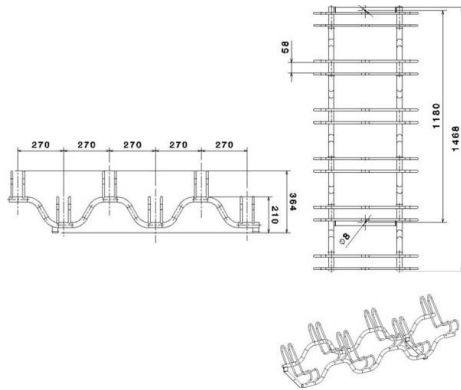

Range vélos 6 places

Référence:
VE3913

☆ garantie 2 ans

Plans cotés

Description

Ratelier à vélos pour abri Palavas et Pelvoux

Dimensions

- Longueur : 150.00 cm
- Larg. : 59.00 cm
- Poids : 13.00 kg