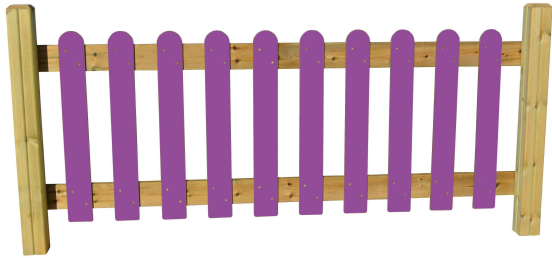

# Clôture aire de jeux monocouleur

Référence:  
CT4780

☆ garantie 2 ans

## Description

Clôture en bois traité autoclave – esthétique et durable pour espaces extérieurs Cette clôture en bois traité autoclave avec lames en compact offre une solution robuste et esthétique pour délimiter vos espaces extérieurs, avec plusieurs options de personnalisation.

Caractéristiques : Matériau : bois traité autoclave avec lames en compact, garantissant une grande résistance et durabilité en extérieur. Dimensions : Élément de clôture : 2 m Hauteur hors sol : 95 cm Hauteur des poteaux : 130 cm avec une section carrée de 12 cm de côté Portillon : largeur de 1 m. Personnalisation des couleurs : disponible en plusieurs couleurs au choix : violet, violine, vert clair, vert foncé, et jaune. Prix : au mètre linéaire. Configuration personnalisée : (à préciser).

## Couleurs

Couleurs disponibles 1

Vert foncé 348c

Jaune

Vert Granny

Violet

Violine 7439c