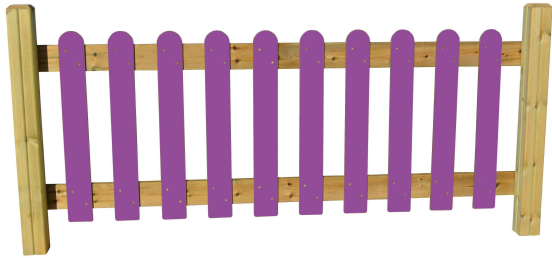

Clôture aire de jeux monocouleur

Référence:
CT4780

☆ garantie 2 ans

Description

En bois trait, autoclave lames en compact. l, ment de 2 mŠtres. Hauteur hors sol 95 cm. Hauteur des poteaux 130 cm, section carr, e de 12 cm de c"t, . Portillon largeur 1 mŠtre. Configuration ... nous pr, ciser ... la commande couleurs au choix : violet, violine, vert, clair, vert fonc, et jaune. Prix au mŠtre lin, aire.

Couleurs

Couleurs disponibles 1

Vert foncé 348c

Jaune

Vert Granny

Violet

Violine 7439c