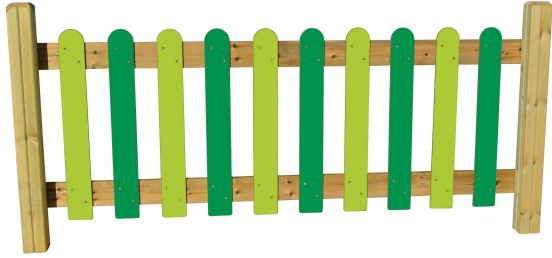

Clôture aire de jeux bicolore

Référence:
CT4782

☆ garantie 2 ans

Description

En bois trait, autoclave lames en compact. l, ment de 2 mŠtres. Hauteur hors sol 95 cm. Hauteur des poteaux 130 cm, section carr, e de 12 cm de c"t, . Configuration ... nous pr, ciser ... la commande. Couleurs au choix* : violet, violine, vert, clair, vert fonc, et jaune. Prix au mŠtre lin, aire. * Choix de la deuxiŠme couleur ... notifier au moment de la commande.

Couleurs

Couleurs disponibles 1

Vert foncé 348c

Jaune

Vert Granny

Violet

Violine 7439c