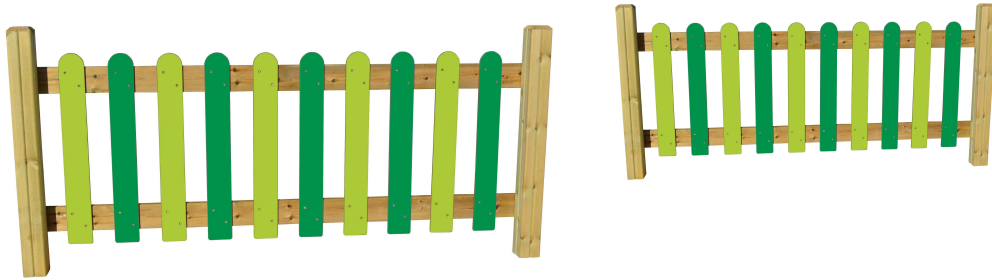

# Clôture aire de jeux bicolore

Référence:  
CT4782

☆ garantie 2 ans

## Plans cotés

## Description

Clôture en bois traité autoclave – personnalisable et durable Cette clôture en bois traité autoclave avec des lames en compact offre une solution robuste, idéale pour délimiter vos espaces extérieurs, avec des options de personnalisation variées. Caractéristiques : Matériau : bois traité autoclave avec lames en compact, garantissant résistance et durabilité en extérieur. Dimensions : Élément : 2 m Hauteur hors sol : 95 cm Hauteur des poteaux : 130 cm, section carrée de 12 cm de côté Personnalisation des couleurs : disponible en violet, violine, vert clair, vert foncé, et jaune. Prix : au mètre linéaire. Important : Choix de la deuxième couleur à notifier lors de la commande pour personnalisation complète.

## Couleurs

Couleurs disponibles 1

Vert foncé 348c Jaune Vert Granny Violet Violine 7439c