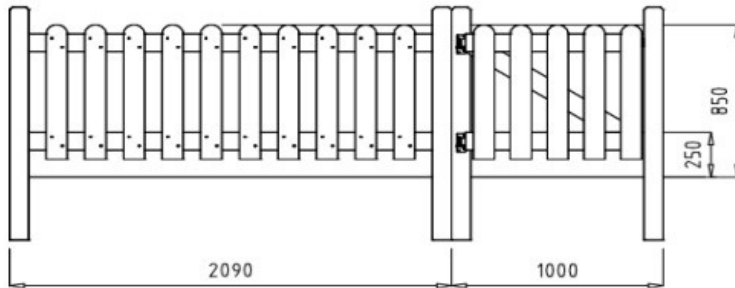

# Clôture aire de jeux bicolore

Référence:  
CT4782

☆ garantie 2 ans

## Plans cotés

## Description

Clôture en bois traité autoclave – personnalisable et durable Cette clôture en bois traité autoclave avec des lames en compact offre une solution robuste, idéale pour délimiter vos espaces extérieurs, avec des options de personnalisation variées. Caractéristiques : Matériau : bois traité autoclave avec lames en compact, garantissant résistance et durabilité en extérieur. Dimensions : Élément : 2 m Hauteur hors sol : 95 cm Hauteur des poteaux : 130 cm, section carrée de 12 cm de côté Personnalisation des couleurs : disponible en violet, violine, vert clair, vert foncé, et jaune. Prix : au mètre linéaire. Important : Choix de la deuxième couleur à notifier lors de la commande pour personnalisation complète.