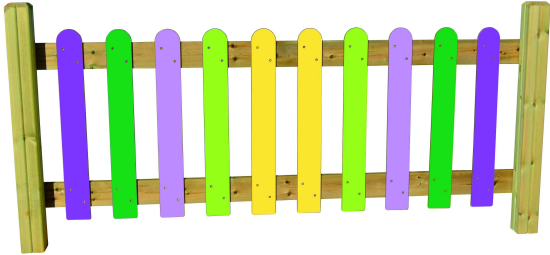

Clôture aire de jeu multicolore

Référence:
CT4783

☆ garantie 2 ans

Description

En bois trait, autoclave lames en compact. l, ment de 2 mŠtres. Hauteur hors sol 95 cm. Hauteur des poteaux 130 cm, section carr, e de 12 cm de c"t, . Configuration ... nous pr, ciser ... la commande. Couleurs au choix : violet, violine, vert, clair, vert fonc, et jaune. Prix au mŠtre lin, aire. Inscrire les couleurs diff, rentes souhaitez (max 5) ... la commande.

Couleurs

Couleurs disponibles 1

Vert foncé 348c Heather Violet Jaune Vert Violet