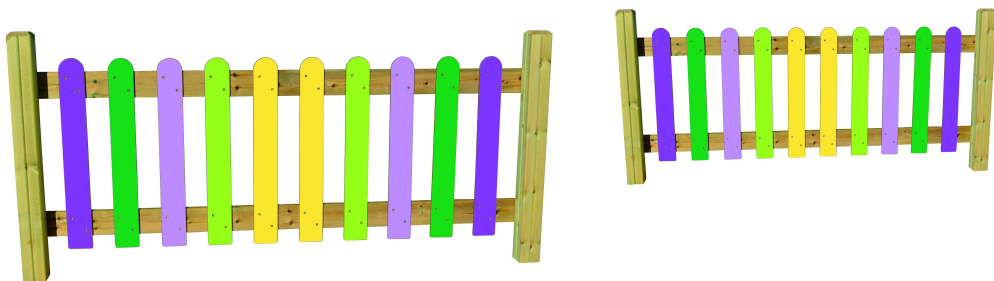

Clôture aire de jeu multicolore

Référence:
CT4783

☆ garantie 2 ans

Plans cotés

Description

Clôture en bois traité autoclave – personnalisable et résistante Cette clôture en bois traité autoclave avec des lames en compact offre une solution pour vos aménagements extérieurs, avec des options de personnalisation variées pour s'adapter à votre environnement.

Caractéristiques : Matériau : bois traité autoclave avec lames en compact, assurant une grande résistance aux intempéries. Dimensions : Élément de clôture : 2 mètres de long
Hauteur hors sol : 95 cm Hauteur des poteaux : 130 cm, section carrée de 12 cm de côté
Personnalisation des couleurs : disponibles en violet, violette, vert clair, vert foncé et jaune.
Prix : au mètre linéaire. Commandes : veuillez inscrire les couleurs souhaitées (maximum 5) lors de la commande.

Couleurs

Couleurs disponibles 1

Vert foncé 348c Heather Violet Jaune Vert Violet