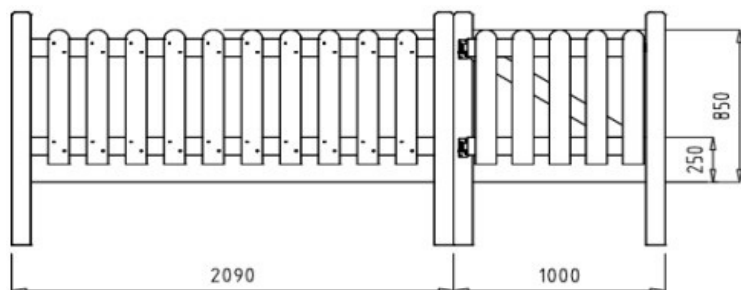

Clôture aire de jeu multicolore

Référence:
CT4783

☆ garantie 2 ans

Plans cotés

Description

Clôture en bois traité autoclave – personnalisable et résistante Cette clôture en bois traité autoclave avec des lames en compact offre une solution pour vos aménagements extérieurs, avec des options de personnalisation variées pour s'adapter à votre environnement.

Caractéristiques : Matériau : bois traité autoclave avec lames en compact, assurant une grande résistance aux intempéries. Dimensions : Élément de clôture : 2 mètres de long
Hauteur hors sol : 95 cm Hauteur des poteaux : 130 cm, section carrée de 12 cm de côté
Personnalisation des couleurs : disponibles en violet, violette, vert clair, vert foncé et jaune.
Prix : au mètre linéaire. Commandes : veuillez inscrire les couleurs souhaitées (maximum 5) lors de la commande.