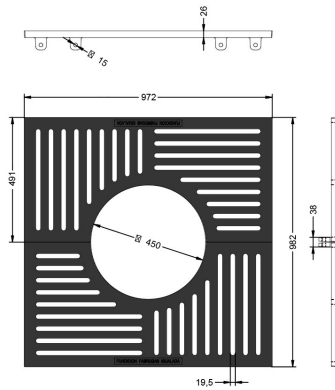

Grille arbre Lens 100 x 100 - 45

Référence:
AR4952

☆ garantie 2 ans

Plans cotés

Description

Grille en fonte – adaptée aux personnes à mobilité réduite et aux aveugles Cette grille en fonte est composée de 2 pièces (100 cm x 99,2 cm) et offre une solution robuste et sécurisée pour les aménagements urbains, tout en étant adaptée aux personnes à mobilité réduite et aux aveugles. Caractéristiques : Matériau : fonte robuste. Finition : peinture anti-corrosion oxyron noire. Accessibilité : fente inférieure de 2 cm, permettant le passage d'une canne blanche pour les aveugles et des personnes à mobilité réduite (PMR). Dimensions : Largeur centrale : 45 cm Épaisseur : 2,6 cm.

Dimensions

- Poids : 44.90 kg