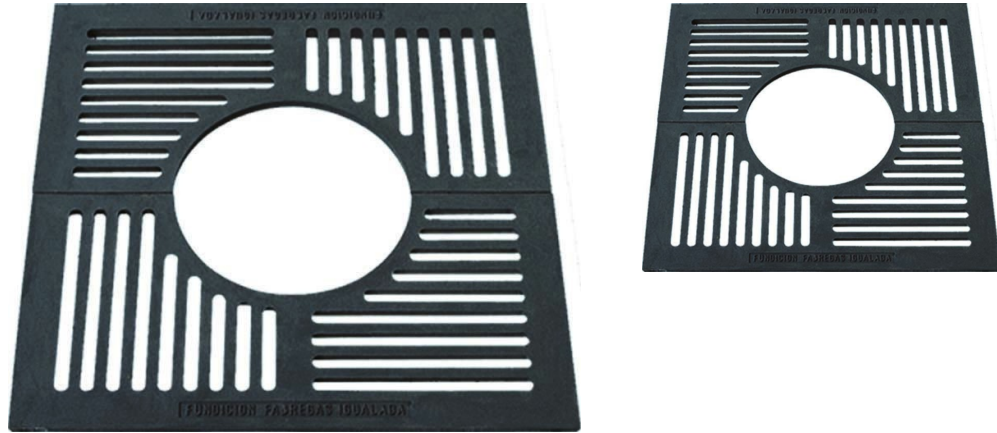

Grille arbre Lens 100 x 100 - 45

Référence:
AR4952

☆ garantie 2 ans

Plans cotés

Description

Grille en fonte – adaptée aux personnes à mobilité réduite et aux aveugles Cette grille en fonte est composée de 2 pièces (100 cm x 99,2 cm) et offre une solution robuste et sécurisée pour les aménagements urbains, tout en étant adaptée aux personnes à mobilité réduite et aux aveugles. Caractéristiques : Matériau : fonte robuste. Finition : peinture anti-corrosion oxyron noire. Accessibilité : fente inférieure de 2 cm, permettant le passage d'une canne blanche pour les aveugles et des personnes à mobilité réduite (PMR). Dimensions : Largeur centrale : 45 cm Épaisseur : 2,6 cm.

Dimensions

- Poids : 44.90 kg