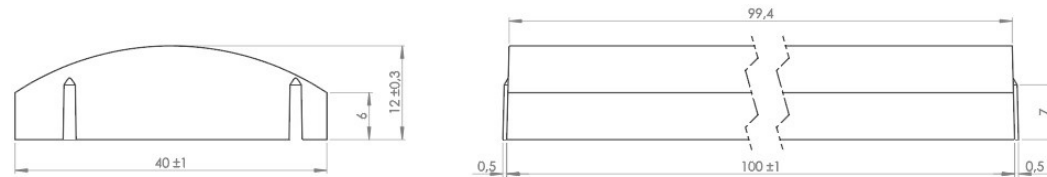

# Séparateur de voie béton profil droit

Référence:  
PA4382

☆ garantie 2 ans

## Plans cotés

## Description

Béton blanc finition granilux lavé rétro-réfléchissant.

Longueur 100 cm. Largeur 40 cm. Hauteur 12 cm. Poids 93 Kg.