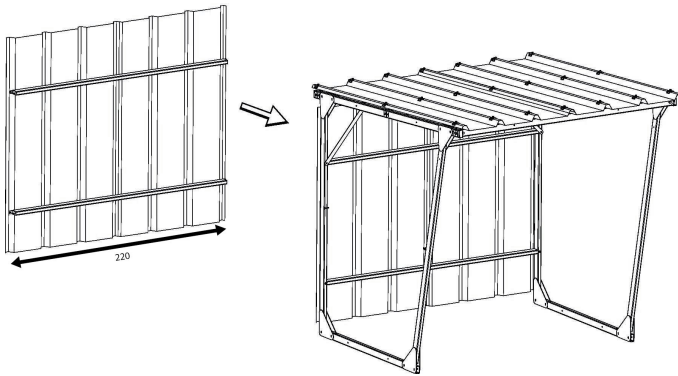

Abri Pelvoux bardage de fond

Référence:
VE3911

☆ garantie 2 ans

Plans cotés

Description

Bardage du fond pour abri vélo PELVOUX Attention!: cette article est un complément à l'abris vélo PELVOUX

Dimensions

- Longueur : 220.00 cm
- Poids : 6.00 kg
- Pose/Montage : Non