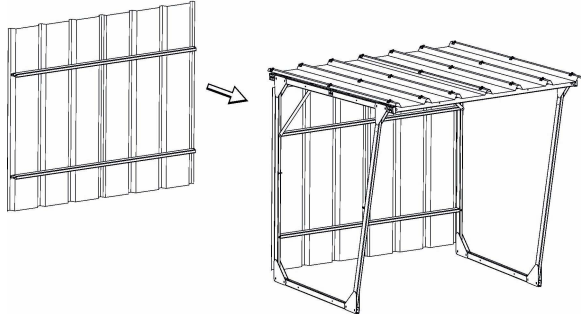

Abri Pelvoux bardage de fond

Référence:
VE3911

☆ garantie 2 ans

Plans cotés

Description

Bardage du fond pour abri vélo PELVOUX Attention!: cette article est un complément à l'abris vélo PELVOUX

Dimensions

- Longueur : 220.00 cm
- Poids : 6.00 kg
- Pose/Montage : Non