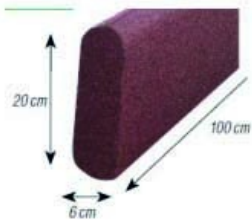

Dalle amortissante bordure

Référence:
JE7040

☆ garantie 2 ans

Plans cotés

Description

Pour finition de surfaces dallées, entourages de bacs à sable, allées, terrains de sport.

Longueur 100 cm. Hauteur 20 cm. Épaisseur 6 cm.

Dimensions

- Poids : 10.00 kg

Couleurs

Couleurs disponibles 1

- Noir
- Rouge
- Vert