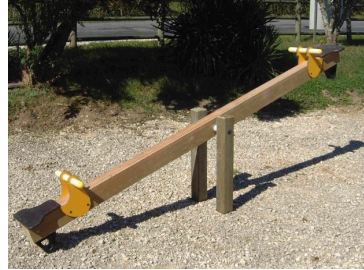

# Balançoire à bascule Horizontale

Référence:  
JE7640

☆ garantie 2 ans

## Description

---

Réalisée en bois traité autoclave. Poutre en lamellé collé pour éviter toute déformation. Pieds avec axe métal laqué. Poignées métal, siège CTBX.

Longueur 300 cm. Hauteur hors sol 70 cm. Hauteur totale 150 cm. Hauteur de chute 100 cm. Poids 30 Kg.

## Dimensions

---

- Haut. tot : 150.00 cm
- Larg. : 300.00 cm
- Poids : 30.00 kg