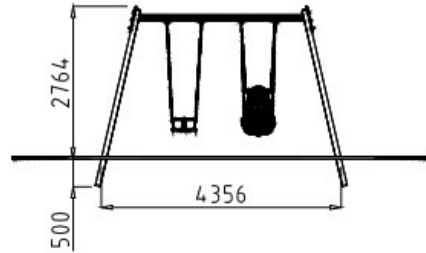

Aire de jeux Mixte PMR 2 places

Référence:
JE6129

☆ garantie 2 ans

Plans cotés

Description

Structure en bois autoclave classe IV, décor polyéthylène et poutre en acier galvanisé. 1 siège spécifique sécurité (convient PMR) et 1 siège berceau (pour tout petit). Pour tout âge. Longueur 435 cm. Profondeur 183 cm. Hauteur 278 cm. Hauteur de chute 158 cm. Espace minimal : 7.83 m x 7.57 m.

Dimensions

- Haut. tot : 276.00 cm
- Longeur : 435.00 cm
- Larg. : 183.00 cm