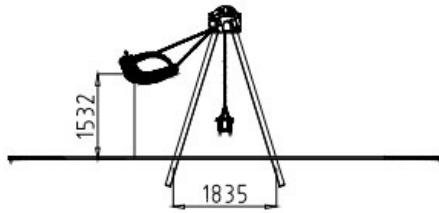

Aire de jeux Mixte PMR 2 places

Référence:
JE6129

☆ garantie 2 ans

Plans cotés

Description

Structure en bois autoclave classe IV, décor polyéthylène et poutre en acier galvanisé. 1 siège spécifique sécurité (convient PMR) et 1 siège berceau (pour tout petit). Pour tout âge. Longueur 435 cm. Profondeur 183 cm. Hauteur 278 cm. Hauteur de chute 158 cm. Espace minimal : 7.83 m x 7.57 m.

Dimensions

- Haut. tot : 276.00 cm
- Longeur : 435.00 cm
- Larg. : 183.00 cm