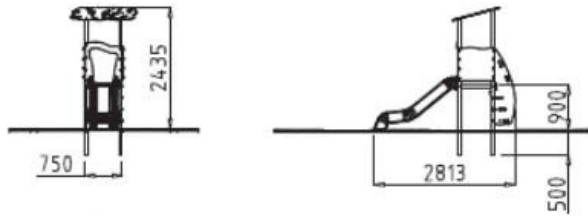

Aire de jeux La tour magique M1

Référence:
JE7242

☆ garantie 2 ans

Description

Ensemble en bois traité en autoclave classe IV, panneau de coffrage HPL, acier peint à la poudre et acier inoxydable. Composé d'une tour carrée de 75 cm de côté, d'un escalier avec rampe de sécurité facilitant l'accès à la plateforme et d'un toboggan (hauteur 90 cm) en HPL et acier inoxydable.

Modèle 1 Longueur 2,81 m. Largeur 1,32 m. Hauteur 2,43 m. Hauteur de chute 1 m.

Modèle 2 Longueur 2,69 m. Largeur 2,22 m. Hauteur 2,43 m. Hauteur de chute 1 m.

Option kit sol souple 28 m².

Plans cotés

Dimensions

- Haut. tot : 243.00 cm
- Longeur : 313.00 cm
- Larg. : 75.00 cm