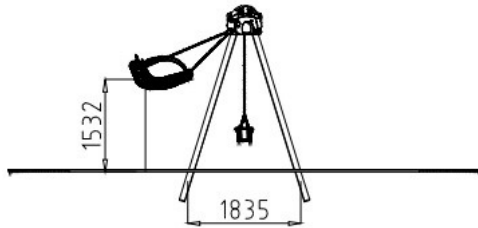

## Plans cotés

## Description

Ensemble en bois traité en autoclave classe IV, Panneau de coffrage HPL, acier peint à la poudre et acier inoxydable. Composé de 2 tours carrées de 75 cm de côté avec toits, de 3 plateformes permettant l'accès à un pont incliné, d'un escalier avec rampe de sécurité et de 2 toboggans (hauteur 90 cm en HPL et acier inoxydable). Longueur 4,08 m. Largeur 3,81 m. Hauteur 2,43 m. Hauteur de chute 1 m. Jeu pré-monté facilitant et réduisant les coûts de montage et de pose. Option kit sol souple de 47,5 m<sup>2</sup>.

## Dimensions

- Haut. tot : 243.00 cm
- Longueur : 408.00 cm
- Larg. : 381.00 cm