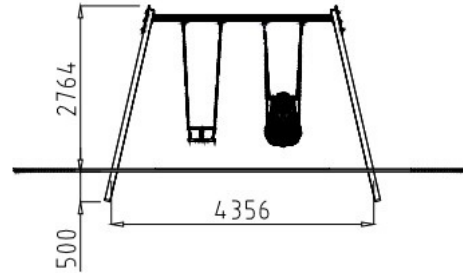

## Plans cotés

## Description

Ensemble en bois traité en autoclave classe IV, Panneau de coffrage HPL, acier peint à la poudre et acier inoxydable. Composé de 2 tours carrées de 75 cm de côté avec toits, de 3 plateformes permettant l'accès à un pont incliné, d'un escalier avec rampe de sécurité et de 2 toboggans (hauteur 90 cm en HPL et acier inoxydable). Longueur 4,08 m. Largeur 3,81 m. Hauteur 2,43 m. Hauteur de chute 1 m. Jeu pré-monté facilitant et réduisant les coûts de montage et de pose. Option kit sol souple de 47,5 m<sup>2</sup>.

## Dimensions

- Haut. tot : 243.00 cm
- Longueur : 408.00 cm
- Larg. : 381.00 cm