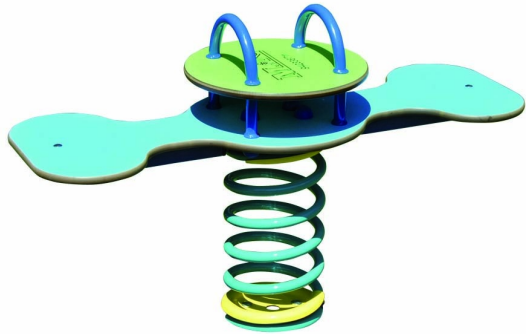

Jeu sur ressort duo fleur

Référence:
JE6434

☆ garantie 2 ans

Description

Jeux à ressort 2 places pour enfant de 2 à 12 ans composé d'un panneau en polyéthylène très résistant et sans entretien. Finition par peinture à la poudre sur acier. Hauteur siège (HCL) 42 cm. Certifié EN1176. Longueur 100 cm Largeur 35 cm Hauteur 62 cm Poids 27,8 kg

Dimensions

- Haut. tot : 62.00 cm
- Longeur : 100.00 cm
- Larg. : 35.00 cm
- Poids : 27.80 kg