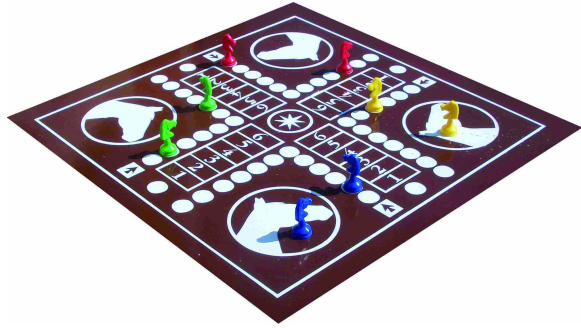

Table jeux des petits chevaux

Référence:
SP2041

☆ garantie 2 ans

Description

Table béton carrée pour petits chevaux.

Dimensions

- Poids : 370.00 kg