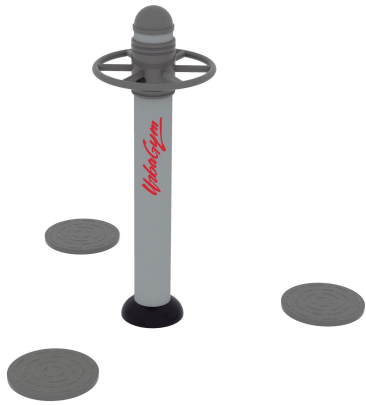

Appareil de musculation extérieur la taille

Référence:
SP8928

☆ garantie 2 ans

Description

Appareil de musculation – conçu pour le renforcement de la taille et la relaxation du dos, tout en améliorant l'agilité et la souplesse de la zone lombaire. La structure est composée d'une colonne en acier de Ø 140 mm et 3 mm d'épaisseur, offrant une solide résistance. La finition en peinture poudrée avec résine époxy riche en zinc pour la première couche, suivie de peinture polyester, garantit une résistance à la corrosion testée pendant 240 heures. Cet appareil est conforme à la norme EN16630 pour garantir la sécurité et la durabilité. Les pièces de rechange sont disponibles pendant toute la durée de vie du produit. Dimensions : Longueur : 182 cm Largeur : 182 cm Hauteur : 126 cm Poids : 49 kg

Dimensions

- Haut. tot : 126.00 cm
- Longueur : 182.00 cm
- Larg. : 182.00 cm
- Poids : 49.00 kg