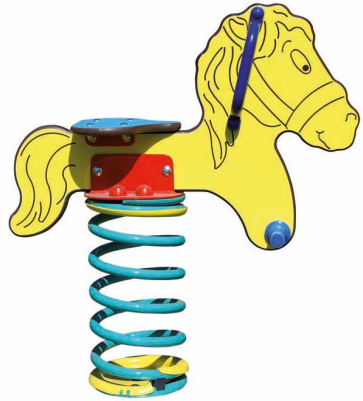

Jeu sur ressort 1 joue poney

Référence:
JE6428

☆ garantie 2 ans

Description

Jeux à ressort 1 place pour enfant de 2 à 12 ans composé d'un panneau en polyéthylène très résistant et sans entretien. Finition par peinture à la poudre sur acier. Hauteur siège (HCL) 55 cm. Certifié EN1176.

Longueur 71 cm Largeur 25 cm Hauteur 77 cm Poids 30 kg

Dimensions

- Haut. tot : 77.00 cm
- Longueur : 71.00 cm
- Larg. : 25.00 cm
- Poids : 30.00 kg