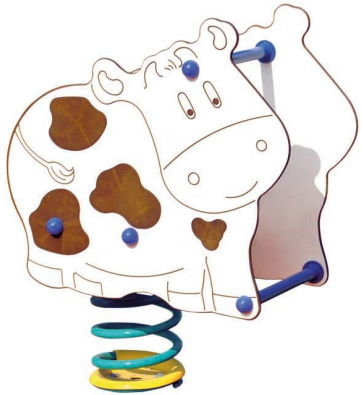

Jeu sur ressort 2 joues vache

Référence:
JE6429

☆ garantie 2 ans

Description

Jeux à ressort 1 place pour enfant de 2 à 12 ans composé de 2 panneaux en polyéthylène très résistant et sans entretien. Finition par peinture à la poudre sur acier. Hauteur siège (HCL) 46 cm. Certifié EN1176.

Longueur 64 cm Largeur 39 cm Hauteur 84 cm Poids 35 kg

Dimensions

- Haut. tot : 84.00 cm
- Longueur : 64.00 cm
- Larg. : 39.00 cm
- Poids : 35.00 kg