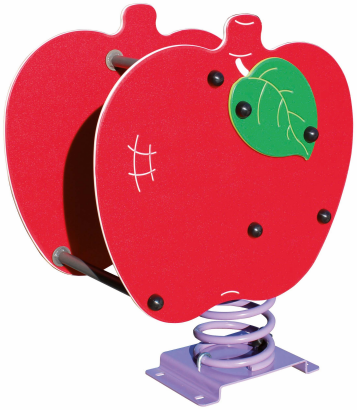

Jeu sur ressort 2 joues pomme

Référence:
JE6433

☆ garantie 2 ans

Plans cotés

Description

Jeux à ressort 1 place pour enfant de 2 à 12 ans composé de 2 panneaux en polyéthylène très résistant et sans entretien. Finition par peinture à la poudre sur acier. Hauteur siège (HCL) 46 cm. Certifié EN1176.

Longueur 69 cm Largeur 42 cm Hauteur 87 cm Poids 35 kg

Dimensions

- Haut. tot : 87.00 cm
- Longueur : 69.00 cm
- Larg. : 42.00 cm
- Poids : 35.00 kg