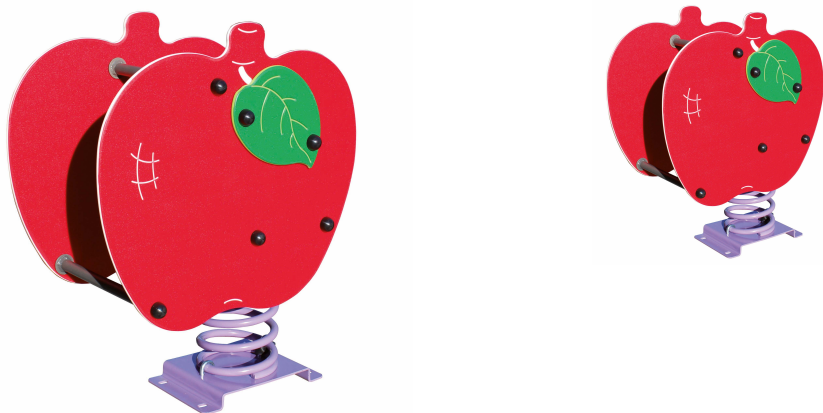

# Jeu sur ressort 2 joues pomme

Référence:  
JE6433

☆ garantie 2 ans

## Description

Jeux à ressort 1 place pour enfant de 2 à 12 ans composé de 2 panneaux en polyéthylène très résistant et sans entretien. Finition par peinture à la poudre sur acier. Hauteur siège (HCL) 46 cm. Certifié EN1176.

Longueur 69 cm Largeur 42 cm Hauteur 87 cm Poids 35 kg

## Dimensions

- Haut. tot : 87.00 cm
- Longueur : 69.00 cm
- Larg. : 42.00 cm
- Poids : 35.00 kg