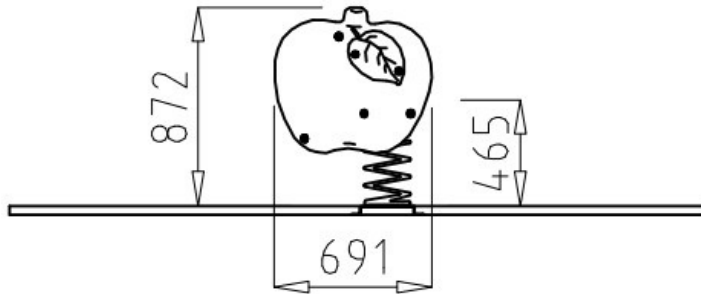

Jeu sur ressort 2 joues pomme

Référence:
JE6433

☆ garantie 2 ans

Plans cotés

Description

Jeux à ressort 1 place pour enfant de 2 à 12 ans composé de 2 panneaux en polyéthylène très résistant et sans entretien. Finition par peinture à la poudre sur acier. Hauteur siège (HCL) 46 cm. Certifié EN1176.

Longueur 69 cm Largeur 42 cm Hauteur 87 cm Poids 35 kg

Dimensions

- Haut. tot : 87.00 cm
- Longueur : 69.00 cm
- Larg. : 42.00 cm
- Poids : 35.00 kg