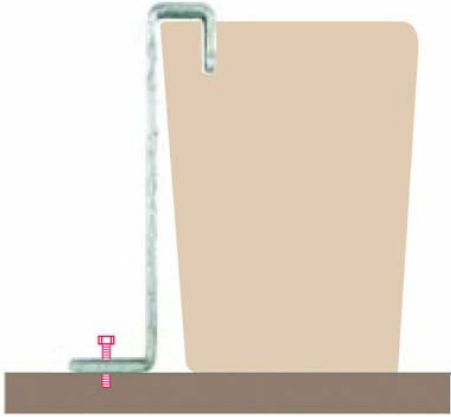

Paire de fixations balconiere Edelweiss

Référence:
JA3050

☆ garantie 2 ans

Description

Fixation pour balconnières EDELWEISS. En métal galvanisé. Nous consulter en fonction de la largeur de la main courante

Dimensions

- Poids : 3.50 kg